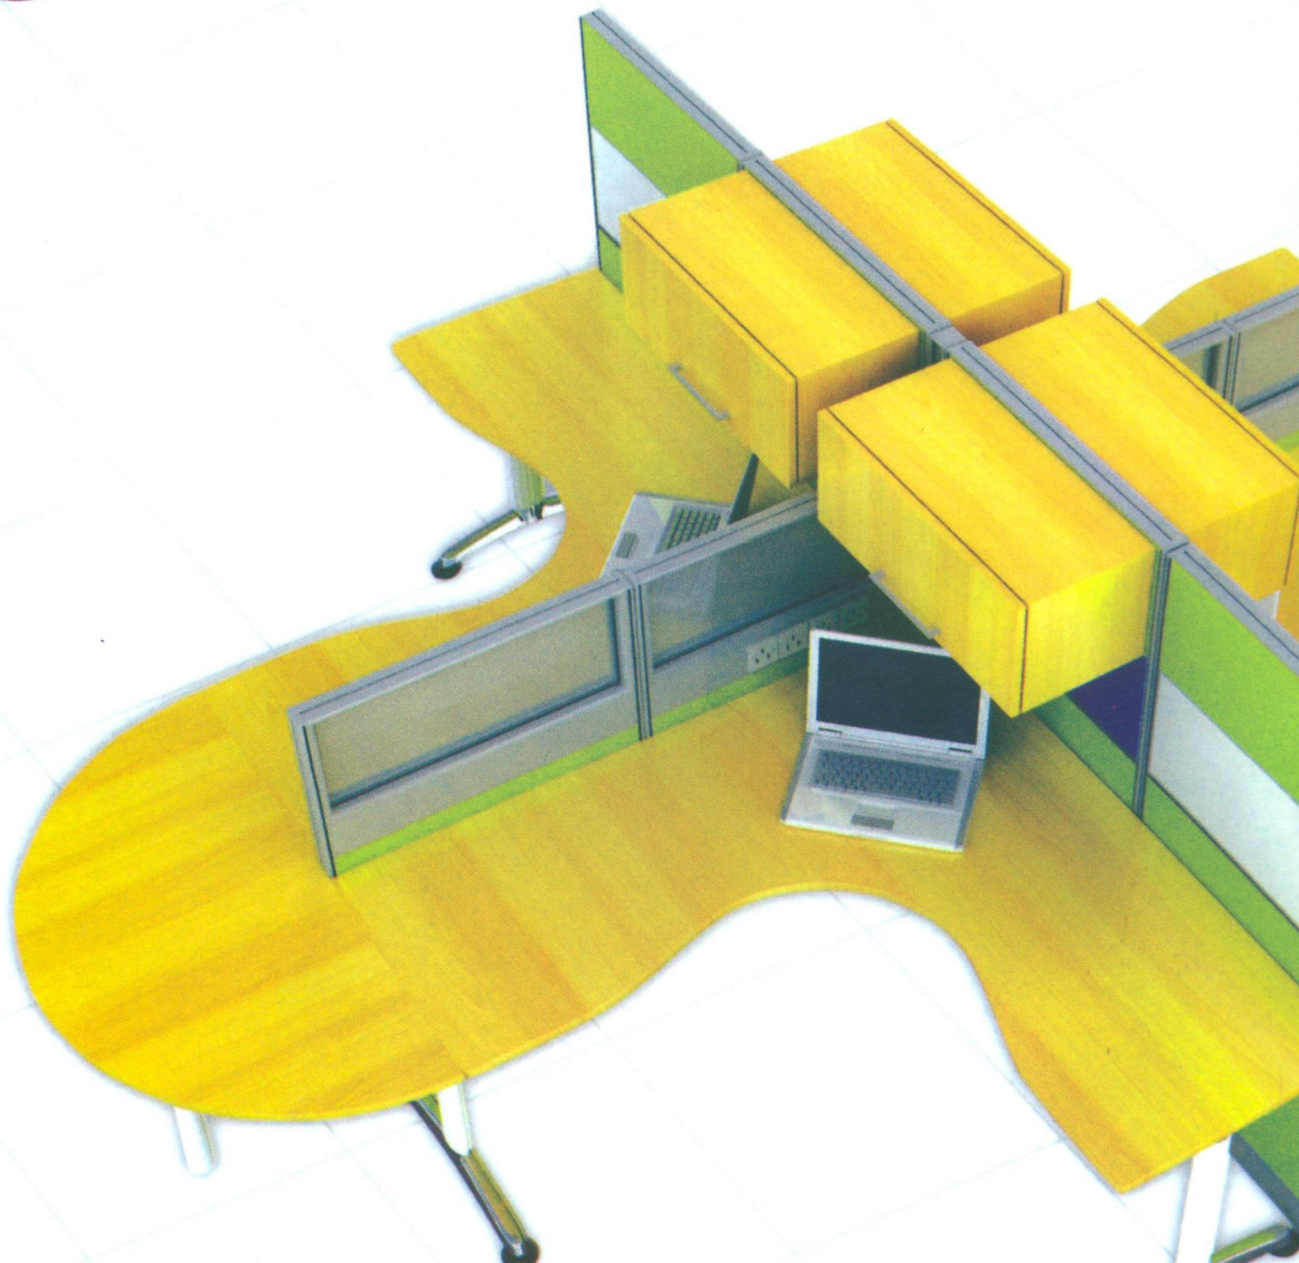

شركة أوجين المحدودة

لتقنية المكاتب

مقدمة Introduction

يحرص قسم الأثاث المكتبي بشركة اوجين
أحدى الشركات الرائدة في تقنية المكاتب
بتقديم أحدث الموديلات والتصاميم المكتبية
التي تناسب المكاتب العصرية من خلال وحدات
العمل المكتبية لجميع مقاسات الغرف الفردية
والجماعية وذات الإشكال المختلفة من خلال
التصنيع حسب الألوان والمقاسات التي يختارها
العميل .

مميزات إضافية :

- 1 - سماكة جميع البارتنشات لا تقل عن 8 سم .
- 2 - سيتم تجهيز جميع وحدات العمل بفتحات للأسلاك والأفياش الكهربائية .
- 3 - سيتم تصنيع الوحدات حسب الطلب وحسب اللون المختار من قبلكم للخشب والقماش .
- 4 - سيتم رفع جميع مقاسات الغرف المطلوب تركيب وحدات العمل فيها وعمل تصميم أوتوكاد (بعد التعميد) لمعرفة إحتياجية كل غرفة لعدد الوحدات مع إمكانية تصنيع المقاس بما يتناسب مع مقاس الغرفة .
- 5 - ضمان صيانة لجميع وحدات العمل ضد عيوب الصناعة

وحدات عمل Work Station

Cluster
of 4

يمكننا تزويدكم بوحدة عمل متنوعة ومختلفة
والتي تحتوي علي القماش والزجاج والخزان
العلوية والأرفف .

WS - 4 A

WS - 4 B

WS - 4 C

وحدات عمل Work Station

WS - 2 B