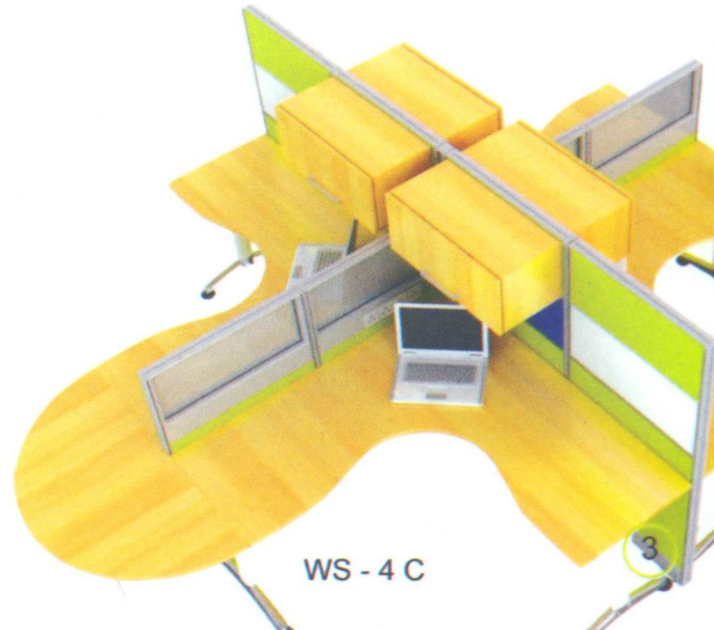

مميزات إضافية :

- 1 - سماكة جميع البارتنشات لا تقل عن 8 سم .
- 2 - سيتم تجهيز جميع وحدات العمل بفتحات للأسلاك والأفياش الكهربائية .
- 3 - سيتم تصنيع الوحدات حسب الطلب وحسب اللون المختار من قبلكم للخشب والقماش .
- 4 - سيتم رفع جميع مقاسات الغرف المطلوب تركيب وحدات العمل فيها وعمل تصميم أوتوكاد (بعد التعميد) لمعرفة إحتياجية كل غرفة لعدد الوحدات مع إمكانية تصنيع المقاس بما يتناسب مع مقاس الغرفة .
- 5 - ضمان صيانة لجميع وحدات العمل ضد عيوب الصناعة

وحدات عمل Work Station

Cluster
of 4

يمكننا تزويدكم بوحدة عمل متنوعة ومختلفة
والتي تحتوي علي القماش والزجاج والخزان
العلوية والأرفف .

WS - 4 A

WS - 4 B

WS - 4 C

وحدات عمل Work Station

WS - 2 B

WS - 2 A

4

WS - US

WS - 2 C

L Shape & Cluster of 2

مراكز الاتصال Call Center

CC - 1 C

CC - 1 B