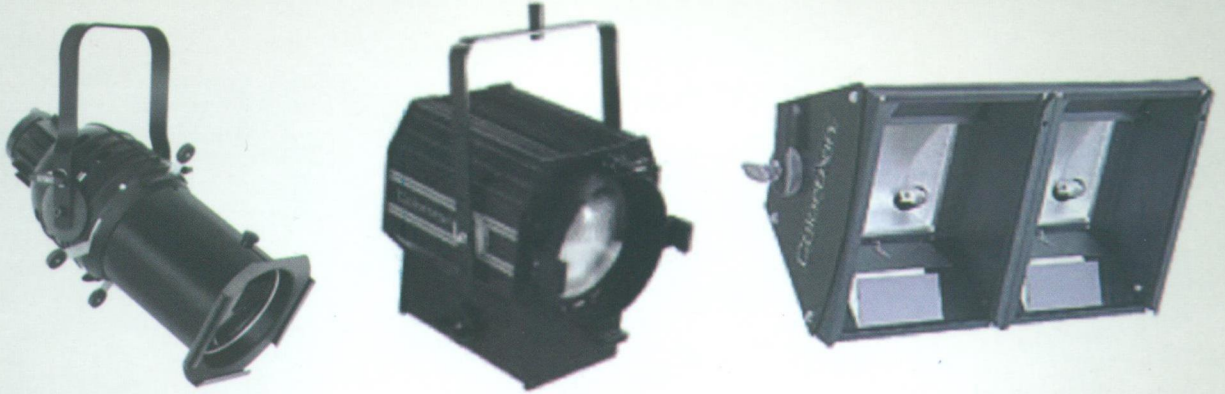

أجهزة الإضاءة Lighting Systems :

تضفي على خشبة المسرح إضاءة جذابة ومريحة للبصر مع إسقاط الضوء على بؤرة معينة بالمسرح مع إمكانية التحكم بها من خلال ديمر الإضاءة .