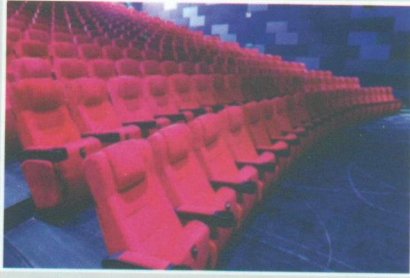

شركة أوجين المحدودة

لتقنية المكاتب
والأثاث المكتبي

تحرص شركة اوجين ممتثلة في قسم
المشاريع بتقديم احدث وأرقى المسارح
وقاعات المحاضرات من خلال تصاميم عصرية
ومبتكرة

كراسي المسرح Theater chair

كرسي مسرح ظهر ثابت وقاعدة متحركة عالي الجودة ذو جلسة من فوم بوليريثين ضغط عالي يشكل بالقلب مع القماش وتكون القوائم معدنية مصنع بالضغط الهيدروليكي مع لحام كامل معالج بالدهان EPOXY POLYESTER HYBIRD COATING

كراسي كبار الزوار: VIP Seats

كرسي مسرح كبار الزوار يتميز بجودة عالية وجلسة وظهر مريح ومساند فخمة

ستارة المسرح والكواليس : Curtains

تصنع من القماش المخمل الفاخر وتستخدم لامتصاص الصوت كما انها مصممة بحيث لا تجمع الغبار وتكون الستاره مبطنه من الخلف بقماش من التيل والستارة تعمل بطريقة ميكانيكية وكهربائية ويتم تشغيلها من خشبة المسرح الخلفية او من غرفة الكنترول وذلك بواسطة تتحرك على بكرات وسلك صلب لسحب الستارة أو تثبيتها باي مكان وذلك من خلال محرك كهربائي مع إمكانية التحكم بالفتح والإغلاق من بعد بواسطة ريموت كترول.

البراقع : تتكون من القماش الفاخر وبإسقاط لا يقل عن 70 سم وبنسبة كشكشة 100% وتعلق بحوامل معدنية وعددها تكون حسب مساحة خشبة المسرح

أجهزة الصوت : Sound System

تضفي أنظمة الصوت بداخل المسرح والقاعات نوع من الفاعلية والنشاط مع تنوع الأنظمة الصوتية وأيضا التحكم بها بنظام اتوماتيكي.

تضفي على خشبة المسرح إضاءة جذابة ومريحة للبصر مع إسقاط الضوء على بؤرة معينة بالمسرح مع إمكانية التحكم بها من خلال ديمر الإضاءة .

أنظمة الإسقاط الضوئي المباشر : systems direct projection light

أجهزة البروجكتور وشاشة البروجكتور لرؤية العرض بصورة أوضح من خلال الإسقاط الضوئي لجهاز البروجكتور