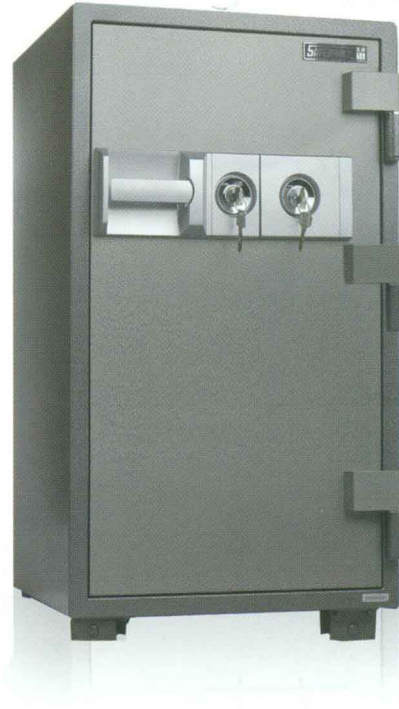

1 Steel Drawer
3 Shelves

SD 108

H. : 1220 mm
W. : 640 mm
D. : 600 mm
WT. : 265 kg.