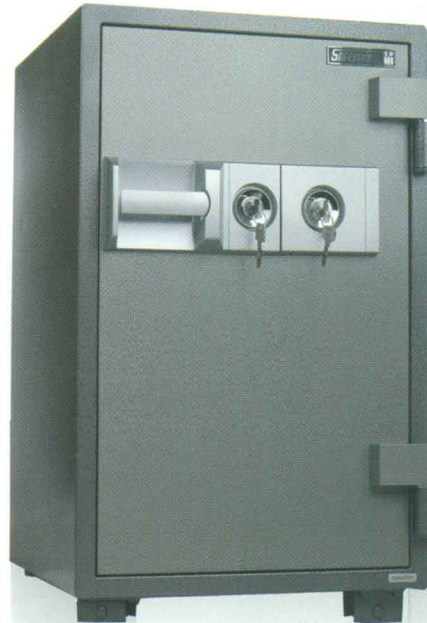

1 Steel Drawer
2 Shelves

SD 107

H. : 1100 mm
W. : 640 mm
D. : 550 mm
WT. : 235 kg.