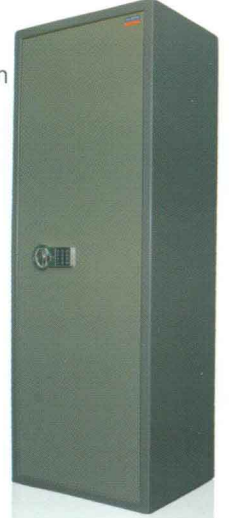

Peregrine

H. : 1650 mm
W. : 600 mm
D. : 450 mm
WT. : 170 kg.