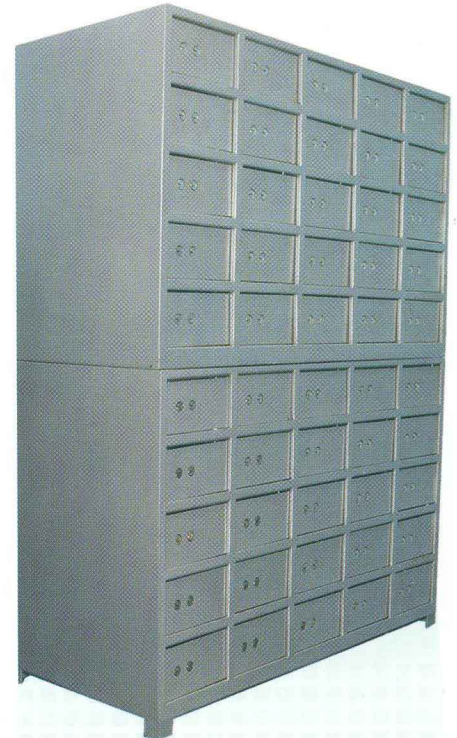

Made in Korea
صناعة كورية

DS-35 EH

H. : 351 mm
W. : 452 mm
D. : 375 mm
WT. : 40 kg.

HS-225 K1

H. : 225 mm
W. : 355 mm
D. : 290 mm
WT. : 10 kg.

HS 210

H. : 210 mm
W. : 440 mm
D. : 405 mm
WT. : 13 kg.

HS-225

H. : 225 mm
W. : 355 mm
D. : 290 mm
WT. : 10 kg.

Deposit Safe