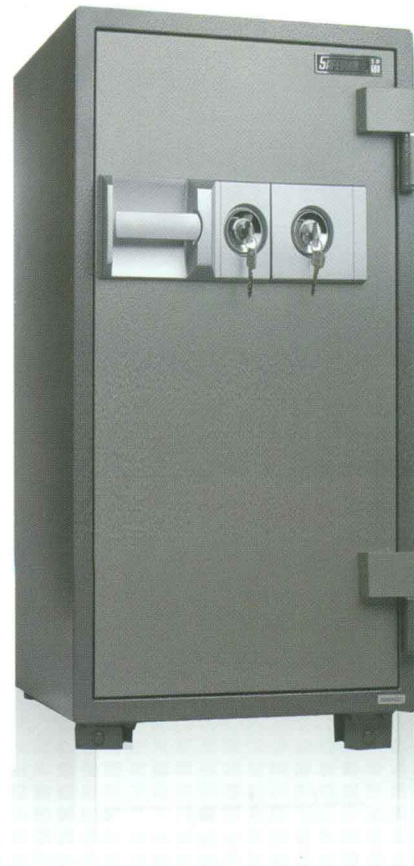

### ESD 108

H. : 1220 mm  
W. : 640 mm  
D. : 600 mm  
WT. : 265 kg.

1 Steel Drawer  
3 Shelves

### SD 108

H. : 1220 mm  
W. : 640 mm  
D. : 600 mm  
WT. : 265 kg.

1 Steel Drawer  
3 Shelves

### ESD 109

H. : 1400 mm  
W. : 750 mm  
D. : 650 mm  
WT. : 370 kg.

1 Steel Drawer  
3 Shelves

### SD 109

H. : 1400 mm  
W. : 750 mm  
D. : 650 mm  
WT. : 370 kg.