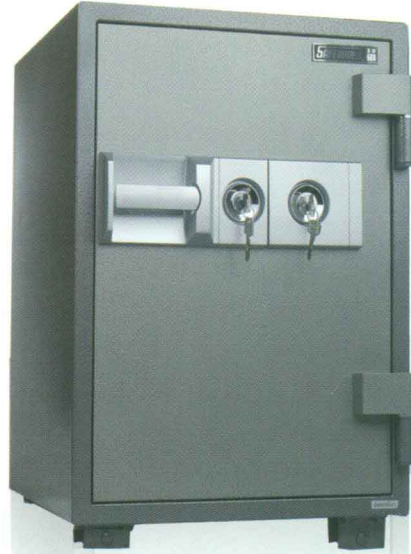

1 Steel Drawer  
1 Shelf  
**SD 105**  
H. : 718 mm  
W. : 494 mm  
D. : 513 mm  
WT. : 130 kg.

Fire Proof Safe

Made in Korea  
صناعة كورية

1 Steel Drawer  
1 Shelve

**ESD 106**

H. : 850 mm  
W. : 580 mm  
D. : 516 mm  
WT. : 175 kg.