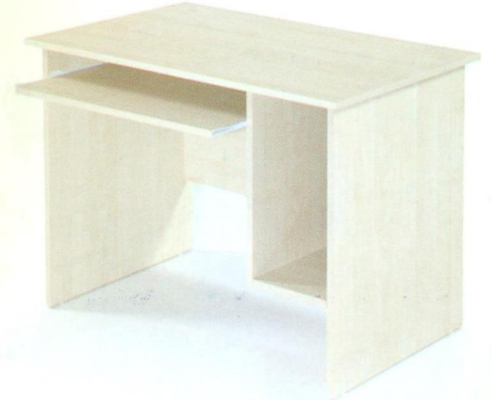

GM 815 - 100 cm

طاولة كمبيوتر عصرية جودة ومتانة عالية
مع مكان للوحة مفاتيح منزلقة مواصفات اوربية
مقاس 100 سم
صناعة تركية